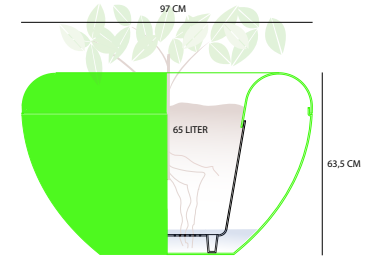

scoop

Naturcontainer

En urtepotte med en stærk visuel form der giver karakter til rummet både ude og inde.

Scoop kan i kraft af sin bløde runde form og farve indgå i mange sammenhænge i byrummet. På torvet, skolen, indgangspartier, messer, indkøbscentre mm. og kan alt efter farvevalg og farvesammensætning skabe klassiske, harmoniske eller humoristiske oplevelser til rummet.

Scoop er velegnet til træer og buske.

Designer Julie Storm

Materiale

Rotationsstøbt polyethylen (plastik)

Vægt & beskrivelse

Urtepotten består af overdel og underdel samt selvvandingsdel.

Vægt ca 18 kg (med jord og træ ca 120 kg). Udsv. mål 97 cm i dia. Indsv. mål til planten: rummål ca 65 liter; mål 50 cm dia i toppen, 40 dia i bunden og tilplantningsdybden ca 40 cm.

Selvvanding

Inderkernen består af en beholder med ben og huller i bunden, så rødderne på planten med tiden kan finde ned til vandet i det store vandreservoir. Det ændrer dog ikke på at planterne skal vandes og passes.